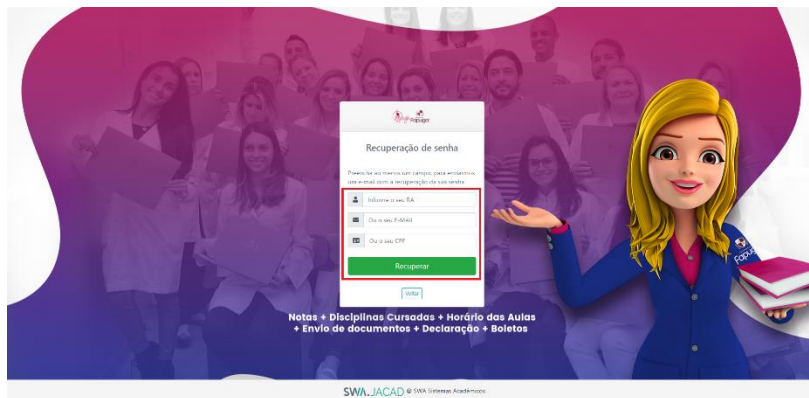

Tutorial – ESQUECI MINHA SENHA?

1º passo: Na página de login, clique no botão “Esqueci minha senha”;

2º passo: Para inserir os dados, escolha um dos 3 para preencher, e clique no botão “Recuperar”

Por fim, verifique sua caixa de entrada e spam do e-mail cadastrado, para obter as novas credenciais;