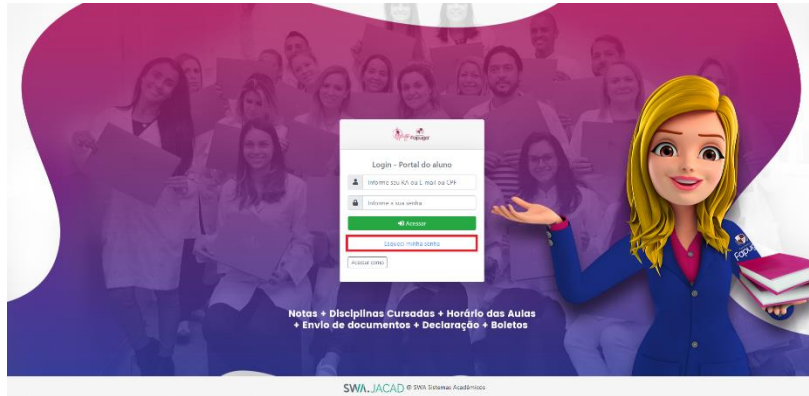

Tutorial – ESQUECI MINHA SENHA?

1º passo: Na página de login, clique no botão “Esqueci minha senha”;

2º passo: Para inserir os dados, escolha um dos 3 para preencher, e clique no botão “Recuperar”

Por fim, verifique sua caixa de entrada e spam do e-mail cadastrado, para obter as novas credenciais;